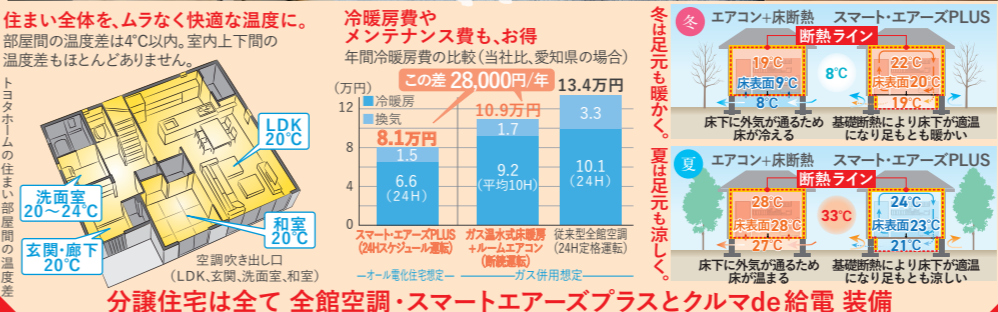

各務原市 桜木町 4号地

太発8.1 2x6 LCCM エコキュート UFB

各務原市 桜木町 3号地

太発4.5 ZEH+ スマエア V2H UFB

安八郡 神戸西浦 2号地

5LDKの居室で 家族が増えても安心 コスパ住宅 モクア 2x4 長期優良 30年保証 エコジョーズ

スマート・エアーズ PLUS

New! LQ

- 暮らしたにあったプラン ●自分らしい外観デザイン
- お気に入りの内観 ●設備
- クオリティー ●LQ展示場
- ご相談

LQの仕様装備はコチラ

UFB DUAL

おうちまるごとウルトラファインバブル水に
変えると、お掃除時間が短く
なります。

詳しくはコチラ

V2ZEH

デンソー製V2Hスタンド
+ 全館空調スマート・エアーズプラス
+ ZEH住宅で車への
充電負担時間を0にできます

詳しくはコチラ