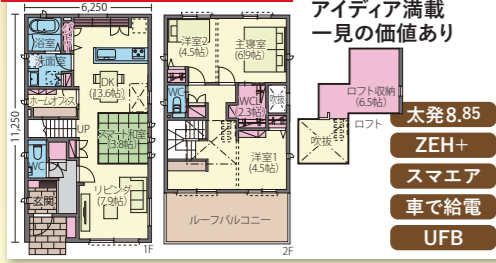

岐阜市 茜部本郷 会場

太発4.84 ZEH+ スマエア V2H UFB

岐阜市 下土居 会場

太発6.21 ZEH+ スマエア V2H UFB

各務原市 桜木町 会場

太発4.44 ZEH+ スマエア V2H UFB

岐阜市 雲雀ヶ丘 7号地

太発8.85 ZEH+ スマエア 車で給電 UFB