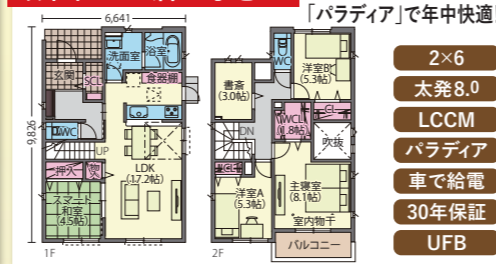

2x6 太発8.0 LCCM パラディア 車で給電 30年保証 UFB

各務原市 桜木町 4号地