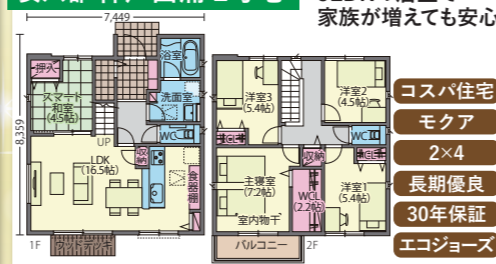

各務原市 桜木町 4号地

太発8.1 2x6 LCCM エコキュート UFB

各務原市 桜木町 3号地

太発4.5 ZEH+ スマエア V2H UFB

安八郡 神戸西浦 2号地

5LDKの居室で 家族が増えても安心 コスパ住宅 モクア 2x4 長期優良 30年保証 エコジョーズ

スマート・エアーズ PLUS

New! LQ