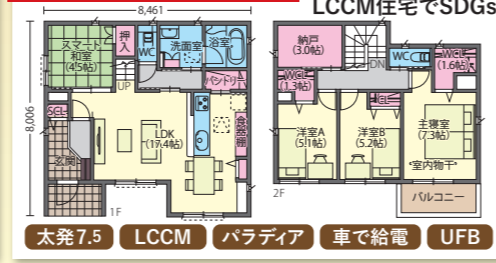

太発7.5 LCCM パラディア 車で給電 UFB

岐阜市 雲雀ヶ丘 5号地