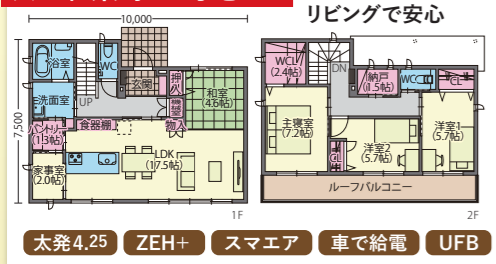

太発4.25 ZEH+ スマエア 車で給電 UFB

各務原市 蘇原柿沢町 5号地