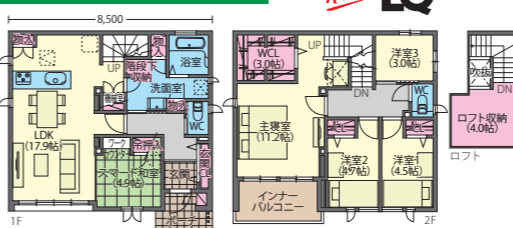

岐阜市 茜部本郷 会場

太発4.84 ZEH+ スマエア V2H UFB

岐阜市 下土居 会場

太発6.21 ZEH+ スマエア V2H UFB

各務原市 桜木町 会場

太発4.44 ZEH+ スマエア V2H UFB

岐阜市 雲雀ヶ丘 7号地

太発8.85 ZEH+ スマエア 車で給電 UFB