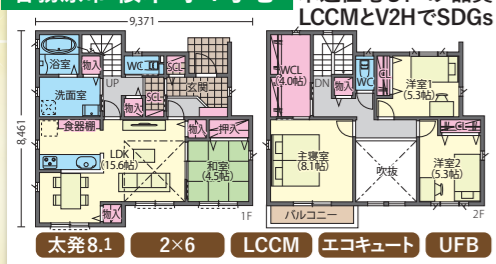

各務原市 桜木町 4号地

太発8.1 2x6 LCCM エコキュート UFB

各務原市 桜木町 3号地

太発4.5 ZEH+ スマエア V2H UFB

安八郡 神戸西浦 2号地

5LDKの居室で 家族が増えても安心 コスパ住宅 モクア 2x4 長期優良 30年保証 エコジョーズ

スマート・エアーズ PLUS

New! LQ