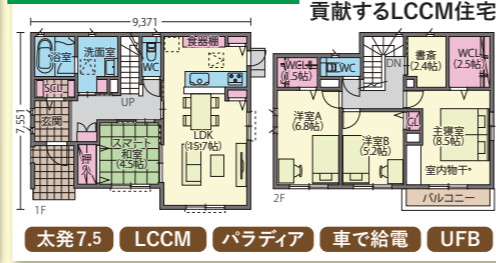

太発7.5 LCCM パラディア 車で給電 UFB

大垣市 東町 10号地