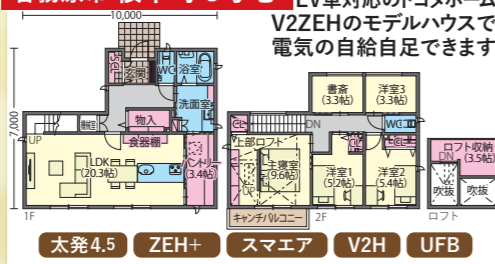

各務原市 桜木町 4号地

太発8.1 2x6 LCCM エコキュート UFB

各務原市 桜木町 3号地

太発4.5 ZEH+ スマエア V2H UFB

安八郡 神戸西浦 2号地

5LDKの居室で 家族が増えても安心 コスパ住宅 モクア 2x4 長期優良 30年保証 エコジョーズ

スマート・エアーズ PLUS

New! LQ