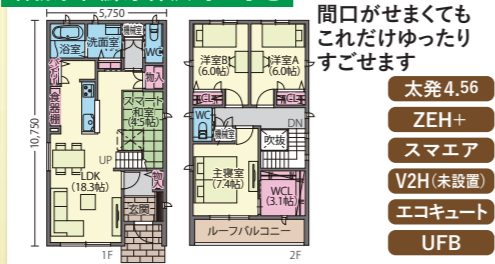

太発4.56 ZEH+ スマエア V2H(未設置) エコキュート UFB

岐阜市 上土居 2号地