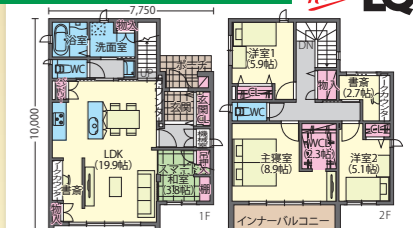

岐阜市 茜部本郷 会場

太発4.84 ZEH+ スマエア V2H UFB

岐阜市 下土居 会場

太発6.21 ZEH+ スマエア V2H UFB

各務原市 桜木町 会場

太発4.44 ZEH+ スマエア V2H UFB

岐阜市 雲雀ヶ丘 7号地

太発8.85 ZEH+ スマエア 車で給電 UFB