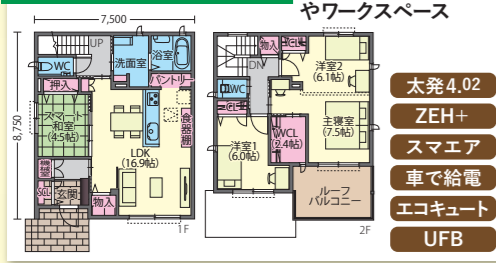

大垣市 東町 4号地

太発4.02 ZEH+ スマエア 車で給電 エコキュート UFB

岐阜市 上土居 4号地

太発7.5 LCCM パラディア 車で給電 UFB

岐阜市 雲雀ヶ丘 5号地

太発4.02 ZEH+ スマエア 車で給電 エコキュート UFB

安八郡 神戸宮跡 8号地

太発4.44 ZEH+ スマエア 車で給電 エコキュート UFB