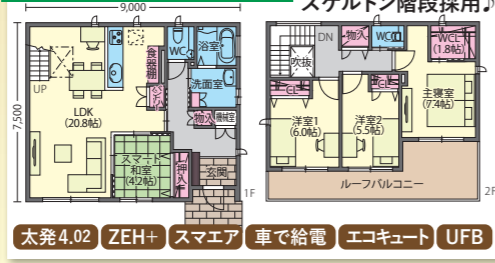

太発4.02 ZEH+ スマエア 車で給電 エコキュート UFB

岐阜市 上土居 4号地