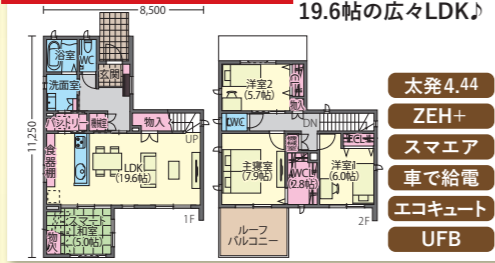

大垣市 東町 4号地

太発4.02 ZEH+ スマエア 車で給電 エコキュート UFB

岐阜市 上土居 4号地

太発7.5 LCCM パラディア 車で給電 UFB

岐阜市 雲雀ヶ丘 5号地

太発4.02 ZEH+ スマエア 車で給電 エコキュート UFB

安八郡 神戸宮跡 8号地

太発4.44 ZEH+ スマエア 車で給電 エコキュート UFB