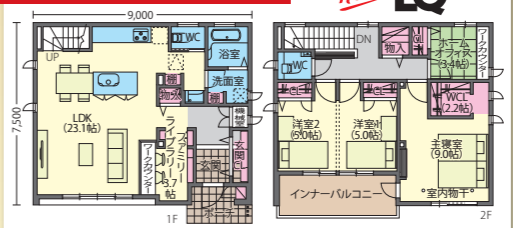

太発6.21 ZEH+ スマエア V2H UFB

各務原市 桜木町 会場