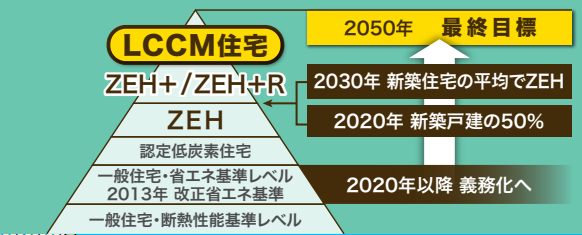

LCCM補助金125万円+V2Hスタンド設置補助金 上限95万円

LCCM住宅オーナー様 30棟募集!

SDGs、地球温暖化防止でのCO2削減目標(2050年)を達成した住まいLCCM住宅に国より125万円の補助があります。さらにトヨタホーム岐阜ではZEH住宅を費用負担無しにLCCM住宅へバージョンUPさせていただきます。(他キャンペーン併用不可)各展示場にて申込ください。

日比野社長によるV2ZEH説明動画

EV車とSDGsで快適で健康。長生き。得して、自助、共助。

トヨタホーム岐阜株 代表取締役 日比野 秀彦

モデルハウス見学会 in シティステージ桜木町

各務原市市議会議員の先生方がお話しくださいます!

親子でチャレンジキャンペーンに参加しよう!

工事現場・展示場でGETしましょ!

チャンス1 チェッククイズの〇〇に答えて、チェックストラップをもらおう!

チャンス2 めりえを仕上げて人気投票に参加、上位の方には賞品をプレゼント!

▲めりえの掲載と投票結果はこちらをチェック!