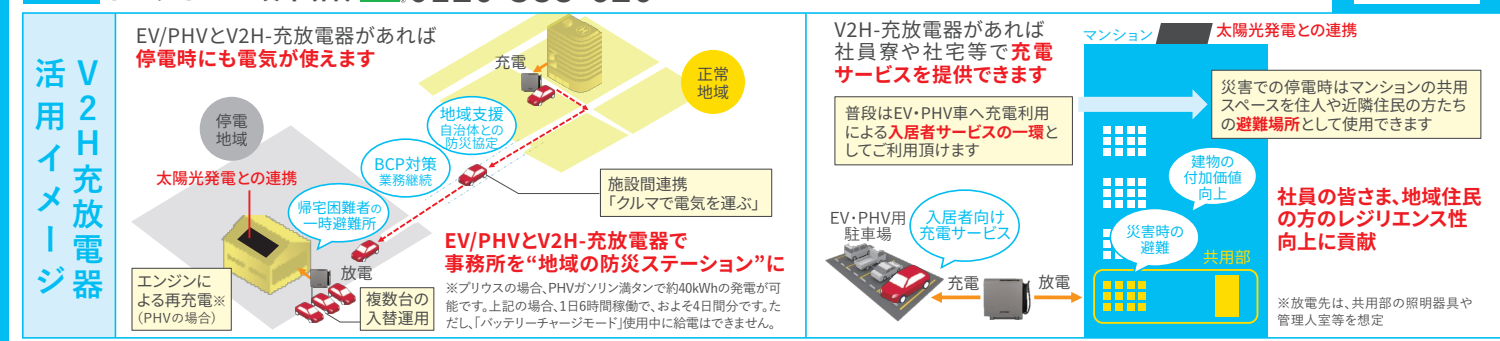

V2Hスタンド・非常時 給電説明会(無料)のご案内

日付 毎日実施(定休日:火・水曜を除く)

時間 ①13:00~14:00 ②14:30~15:30 ③16:00~17:00
ご希望の時間をお選びいただき、お申込みください。

予約 トヨタホーム岐阜(株) ☎0120-388-620

大規模停電の復旧が3日以上遅れても車(プリウスPHV)から電気(約6kw)を送ることで、家一軒丸ごと普段と変わらない生活が可能で在宅避難がストレス無く行う事ができます。外部電力の供給がない場合の日中は、太陽光発電の余剰電力で電気自動車(EV、PHV)に蓄電して夜に建物への電力供給を行います。

完全予約制

詳細はHPよりご確認ください

YouTube

【後悔しない設計の考え方】
住宅補助金最高額 125万円のLCCM補助金申し込み開始

日比野社長によるYouTubeセミナー

トヨタホーム岐阜公式チャンネル

YouTube

YouTube