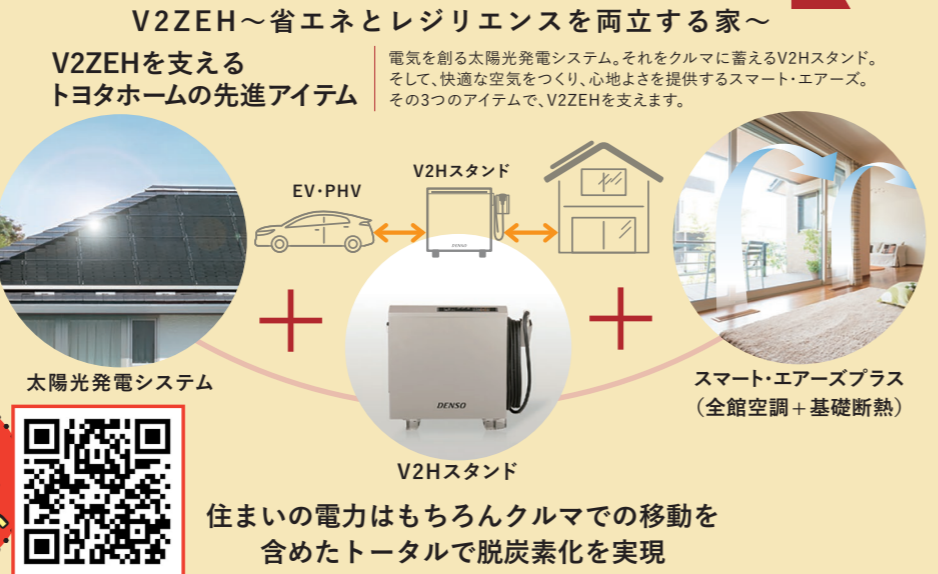

省エネ大賞受賞モデル「V2ZEH」が体感いただけるリアルサイズ(37坪)のモデルハウスが各務原市桜木町に2/5±にオープンします!(火・水 定休)

トヨタホームのZEH 2021年度 省エネ大賞受賞

●EV・PHV車の購入を検討してみえる方は、家に設置する最新の給電システムを確認いただけます。  
●EV・PHV・FCV車を所有してみえる方は、そのお車での充放電・非常時給電の対応可否をチェックできます。

完全予約制ですので見学希望の方は、トヨタホーム岐阜ホームページ予約サイトまたは専用TEL.090-4182-5479よりご予約ください。

トヨタホームのZEH

トヨタホーム岐阜株式会社

【後悔しない設計の考え方】トヨタホームのZEH「V2ZEH」が2021年度省エネ大賞を受賞

\*YouTubeセミナー

全館空調体験「スマートエアースプラス」

トヨタホーム岐阜株式会社

全館空調スマートエアースPLUS 創エネ設備 高断熱仕様