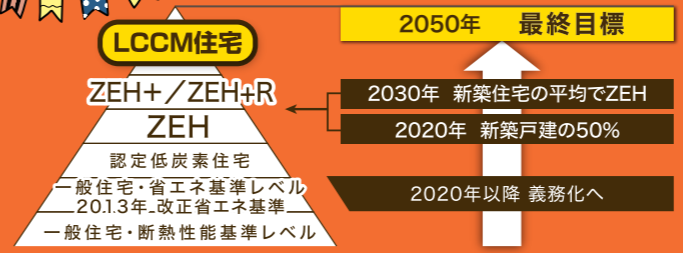

TQファクトリーにて開催 2/6日・23水・3/6日・21日

鉄骨ラーメンユニット構造を知って住まいを楽しもう

トヨタホーム岐阜株式会社

【後悔しない設計の考え方】まだ住めるのに、建て替えされています どうして?

\*YouTubeセミナー

各務原市桜木町(販売代理区画)

犬山城 名鉄新鵜沼駅 JR鵜沼駅

好評分譲中 全18区画

JR「鵜沼」駅 17分 名鉄「新鵜沼」駅 17分

シテイステージ桜木町 21号棟

QRより分譲地情報をご確認ください

一体打ち基礎工事見学会

トヨタホーム岐阜株式会社

トヨタホーム(一体打ち) 二重打ち

【後悔しない設計の考え方】基礎一体打ち工法で長く住める住まいを作ろう あなたの住まいの基礎は二重打ちですか? 一体打ちですか?

\*YouTubeセミナー \*お近くの工事現場