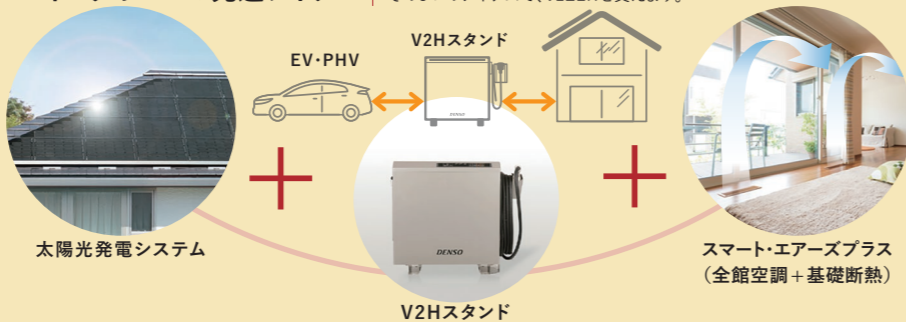

トヨタホームのZEH 2021年度 省エネ大賞受賞

V₂ZEH
Vehicle to Zero Energy House

いつもはエコ。もしもは安心。

クルマと家をつなぐことで、いつもの暮らしはエコロジーに、もしもの災害には安心できるように。トヨタホームから新提案です。

V2ZEH～省エネとレジリエンスを両立する家～

V2ZEHを支える
トヨタホームの先進アイテム

電気を創る太陽光発電システム。それをクルマに蓄えるV2Hスタンド。そして、快適な空気をつくり、心地よさを提供するスマート・エアース。その3つのアイテムで、V2ZEHを支えます。