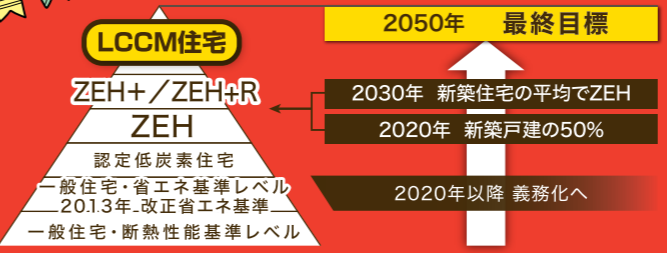

Panasonic Homes パナソニックホームズ株式会社 岐阜支店

岐阜市数田東1丁目7-8 ☎0120-587-406

建設業許可番号:国土交通大臣許可(特2)第6164号 宅地建物取引業者免許番号:国土交通大臣免許(14)第982号

ミサワホーム愛知・岐阜支社

名古屋市中区新栄2-19-6 ☎0120-889-330

宅地建物取引業者許可番号/国土交通大臣(3)第7576号 建設業許可番号/国土交通大臣(特-29)第22353号 一般社団法人不動産協会 公益社団法人首都圏不動産公正取引協議会加盟

Panasonic Homes グループ 株式会社 パナホーム愛岐

各務原市蘇原東栄町2-133 ☎0120-14-8746

宅地建物取引業者免許/岐阜県知事許可(7)3459号 建設業番号/岐阜(特-29)8384 全国宅地建物取引業保証協会

LCCM住宅説明会 各展示場

トヨタホームのLCCM住宅

12/3金・4土・5日・11土・12日・18土・19日

この他にも各メーカー・各地で様々な見学会を開催しています!

各見学会の予約方法は
こちらを
チェック!

ラーメンユニット構造を知ってリフォームを安く快適に!!

鉄骨ラーメンユニット構造 *YouTubeセミナー

完成宅見学会 岐阜市長良

ZEH+住宅

トヨタホーム 12/18土・12/19日

オーナー様感謝祭 トヨタホーム岐阜(株) in TQファクトリー

鉄骨ラーメンユニット構造を知って値打ちに快適に住み続けましょう