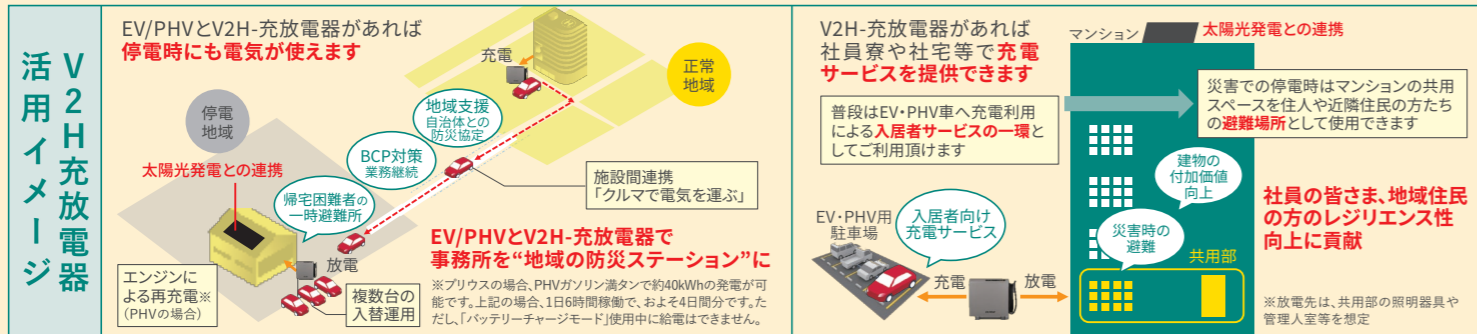

桜木町モデルハウス見学申込は最寄りの展示場又は、トヨタホーム岐阜ホームページより予約願います。

桜木町モデルハウス ☎090-4182-5479 県庁前展示場 ☎058-276-0826 各務原展示場 ☎058-383-2588

LCCMとV2Hで地球の未来と子どもの将来を守ろう!

2022年度LCCM住宅オーナー様30棟募集!!

※2021年度LCCM住宅一般請負21棟完成! ありがとうございます

お申込み特典 ZEH住宅を費用負担なしでLCCM住宅へバージョンアップ

YouTubeをご覧下さい!【おすすめ土地】
【日比野社長によるはじめての家づくり】と
【後悔しない設計の考え方】で幸せになろう!

社長の
こだわり
YouTube

良い担当者
と
出会う方法
YouTube

LCCM住宅(ライフサイクルカーボンマイナス)は建築資材の製作時のCO₂、住み続けることで発生するCO₂、住まい解体処分時のすべてのCO₂排出量をトータルでマイナスにする建物で、国連サミットで採択されたSDGsエスディーゼーズ2050年に世界が達成すべき最終目標をクリアした建物です。住み続けることで、地球温暖化防止に貢献できます。

V2Hスタンド・クルマde給電説明会(無料)のご案内

日付 毎日実施(定休日:火・水曜を除く)
時間 ①13:00~14:00 ②14:30~15:30 ③16:00~17:00
ご希望の時間をお選びいただき、お申込みください。
場所 トヨタホーム岐阜(株)本社 (岐阜市市橋2-1-1)

完全予約制
ご予約はこちら

大規模停電の復旧が3日以上遅れても車(プリウスPHV)から電気(約6kw)を送ることで、家一軒丸ごと普段と変わらない生活が可能です。在宅避難がストレス無く行う事ができます。外部電力の供給がない場合の日中は、太陽光発電の余剰電力で電気自動車(EV、PHV)に蓄電して夜に建物への電力供給を行います。