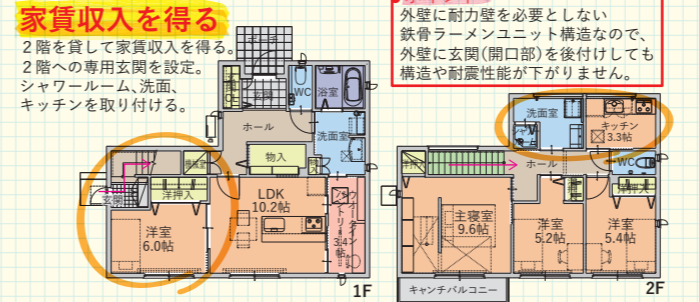

トヨタホームは100年住みつづけられる住まいを追求しています。鉄骨ラーメンユニット構造を確認して、住まいを楽しみましょう!

鉄骨ラーメンユニット構造はリフォーム時にも間取りを自由に変更可能で、ライフステージの変化への対応力が高い!

春日井工場・TQ FACTORY 見学会

品質の高い家づくりを追い求めた、トヨタホームも工場生産による家づくりを技術を工場見学と共に体感しながらご案内いたします。

▼詳細はこちら