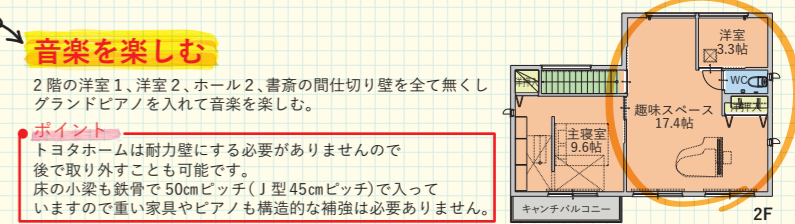

トヨタホームは100年住みつづけられる住まいを追求しています。鉄骨ラーメンユニット構造を確認して、住まいを楽しみましょう!

鉄骨ラーメンユニット構造はリフォーム時にも間取りを自由に変更可能で、ライフステージの変化への対応力が高い!

春日井工場・TQ FACTORY 見学会

品質の高い家づくりを追い求めた、トヨタホームも工場生産による家づくりを技術を工場見学と共に体感しながらご案内いたします。

▼詳細はこちら