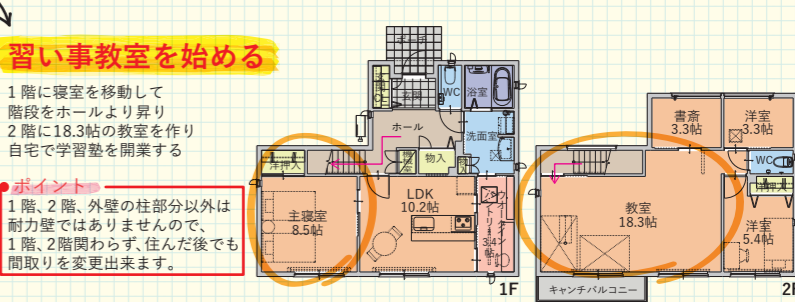

トヨタホームは100年住みつづけられる住まいを追求しています。鉄骨ラーメンユニット構造を確認して、住まいを楽しみましょう!

鉄骨ラーメンユニット構造はリフォーム時にも間取りを自由に変更可能で、ライフステージの変化への対応力が高い!

春日井工場・TQ FACTORY 見学会

品質の高い家づくりを追い求めた、トヨタホームも工場生産による家づくりを技術を工場見学と共に体感しながらご案内いたします。

▼詳細はこちら