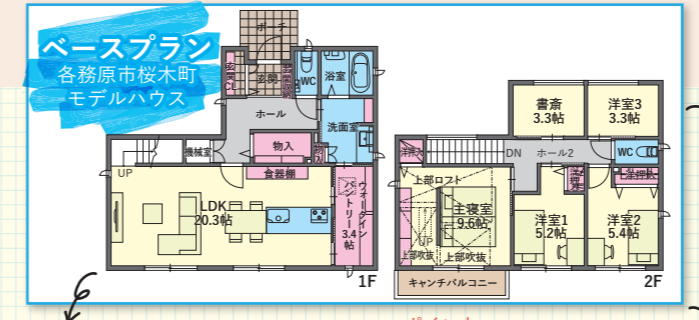

トヨタホームは100年住みつづけられる住まいを追求しています。鉄骨ラーメンユニット構造を確認して、住まいを楽しみましょう!

鉄骨ラーメンユニット構造はリフォーム時にも間取りを自由に変更可能で、ライフステージの変化への対応力が高い!

春日井工場・TQ FACTORY 見学会

品質の高い家づくりを追い求めた、トヨタホームも工場生産による家づくりを技術を工場見学と共に体感しながらご案内いたします。

▼詳細はこちら