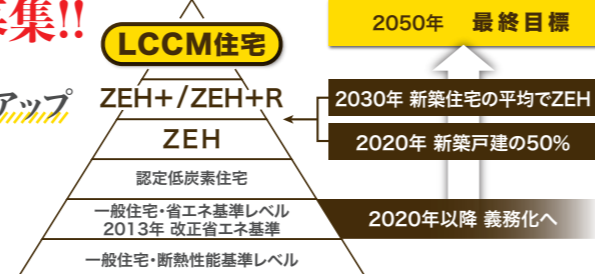

エネルギー消費量をゼロ以下に
ZEH (ゼロ・エネルギーハウス)

各務原市桜木町

省エネ大賞受賞モデル「V2ZEH」

モデルハウスオープン!

トヨタホーム岐阜株式会社
トヨタホーム岐阜株 代表取締役 日比野 秀彦

住宅補助金最高額
125万円のLCCM補助金
申込開始!

安全衛生 岐阜市市橋2丁目1番1号 定休日/火曜・水曜
宅地建物取引業者免許 / 岐阜県知事 (10) 第 2593 号 建設業許可 / 岐阜県知事 (特 2)
第 101585 号 (公社) 岐阜県宅地建物取引業協会会員 東海不動産取引協議会加盟取引

桜木町モデルハウス見学申込は最寄りの展示場又は、トヨタホーム岐阜ホームページより予約願います。

桜木町モデルハウス ☎090-4182-5479 県庁前展示場 ☎058-276-0826 各務原展示場 ☎058-383-2588

LCCMとV2Hで地球の未来と子どもの将来を守ろう!

2022年度LCCM住宅オーナー様30棟募集!!

※2021年度LCCM住宅一般請負21棟完成! ありがとうございます

お申込み特典 ZEH住宅を費用負担なしでLCCM住宅へバージョンアップ

YouTubeをご覧下さい!【おすすめ土地】
【日比野社長によるはじめての家づくり】と
【後悔しない設計の考え方】で幸せになろう!

社長の
こだわり
YouTube

良い担当者
と
出会う方法
YouTube

LCCM住宅(ライフサイクルカーボンマイナス)は建築資材の製作時のCO₂、住み続けることで発生するCO₂、住まい解体処分時のすべてのCO₂排出量をトータルでマイナスにする建物で、国連サミットで採択されたSDGsエスディーゼーズ2050年に世界が達成すべき最終目標をクリアした建物です。住み続けることで、地球温暖化防止に貢献できます。